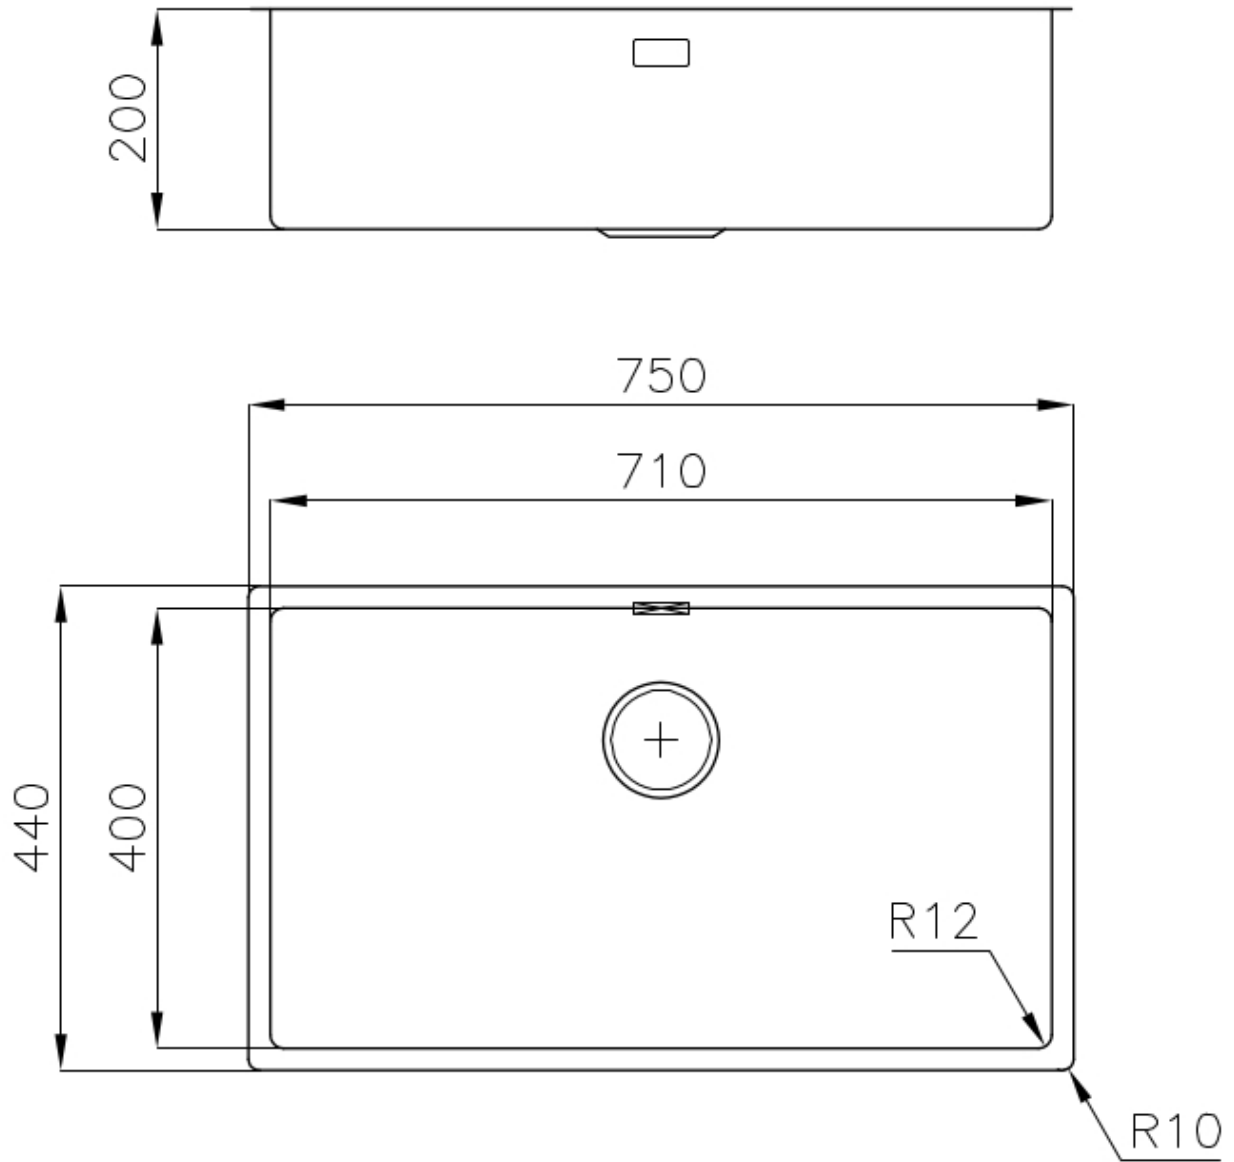

TROPPO PIENO PERIMETRALE

Il troppo/pieno è una sicurezza sempre presente sui lavelli Foster che impedisce il traboccare dell'acqua dalla vasca in caso di dimenticanze. La soluzione a scarico perimetrale migliora l'estetica grazie alla forma squadrata ed essenziale.

DETTAGLI

Bordo Installazione

Sopratop | Filotop

Finitura Spazzolato Foster

Materiale Acciaio inox AISI 304

Texture Spazzolatura in linea

Base 80 cm

Dimensioni 750 x 440 mm

Dotazioni standard Ganci di fissaggio, guarnizione, piletta, troppo-pieno e sifone, Imballo in scatola

Fori Mixer Nessun foro di serie

Foro incasso Vedi scheda tecnica

Gocciolatoio No

Larghezza 75 cm

Misura vasca 710 x 400 mm

Numero vasche 1 vasca

Piletta Piletta SPACE 3,5"

DATI TECNICI

Lavello / Sink cod. 3357/050

intaglio per il troppo-pieno
solo con top > 30 mm

recess for housing the over-flow
only for top > 30 mm

ACCESSORI OPZIONALI